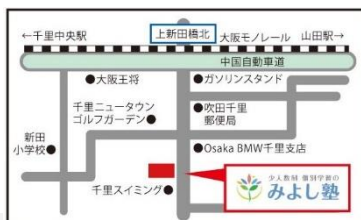

可能性を広げるための『5教科指導』

入試は5教科。にも拘わらず、限られた科目のみ塾で学習するという形が多くありませんか？合格にこだわるのであれば、5教科の学習状況を踏まえつつ、トータルな視点で学習する方が志望校合格において合理的だと『みよし塾』は考えています。

定期テストで結果を出す体験講座のご案内

みよし塾で学んだ生徒さんは、学年が進むごとにあと伸びする成績を収めています。その秘訣は、自立した学習姿勢(自学力)と教科毎に正しい学習法を身につけるからです。お子様の未来を学力に託すのであれば、ぜひ、みよし塾をご体験ください。

定期テスト対策体験学習会

内容 全6回

費用 6,000円(税込)

- ※少人数でじっくりと指導を行います。
- ※体験会が終了後の継続につきましては自由です。
- ※特典としてテスト前勉強会に参加できます。

「チラシを見た」とお電話ください
中2生も歓迎します！

新型コロナウイルス
感染対策実施中

塾長 三好知信

志望校合格を実現する！

お問い合わせ・お申し込み・資料請求は 受付時間 15:00~22:00 (月曜~土曜日)

06-6155-5609

千里中央駅・阪急南千里駅から徒歩10分 千里スイミングとなり
レジデンス鷹ヶ巣 104号(ファミリーマートが目印)

ホームページでも詳しくご紹介しています。 みよし塾